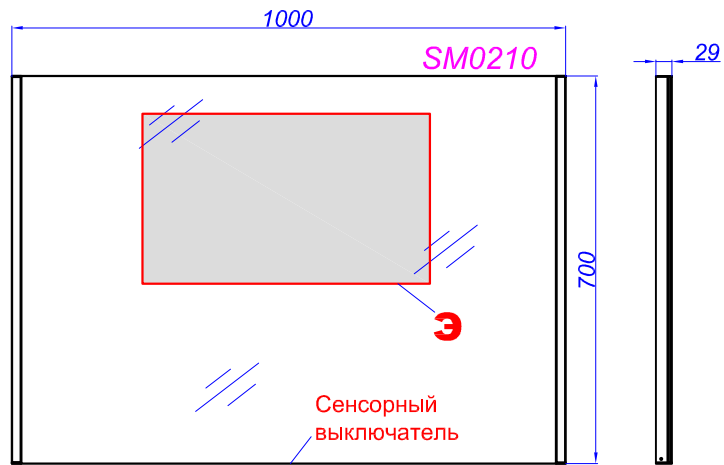

"Duet 115 подвесной"

- Т** - место подвода воды и слив
- П** - возможность вывода труб в пол
- Э** - точка вывода электрического провода