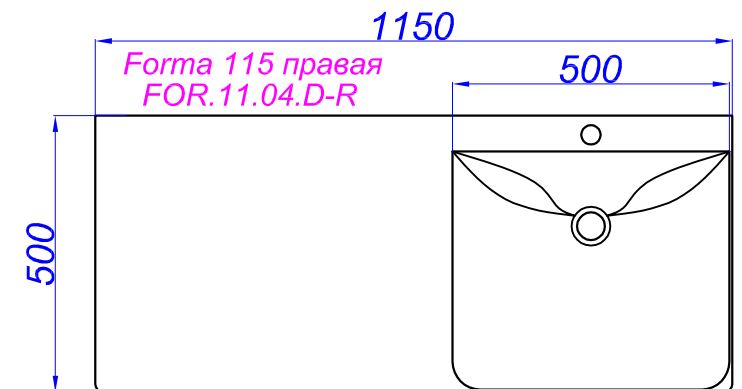

"Duet 115 подвесной"

- Т** - место подвода воды и слив
- П** - возможность вывода труб в пол
- Э** - точка вывода электрического провода