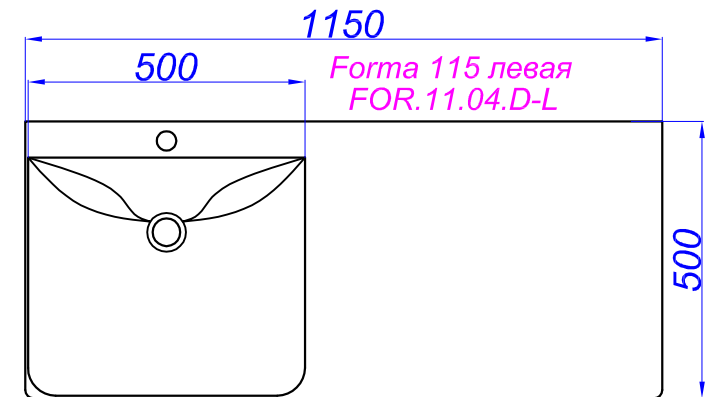

"Duet 115 подвесной"

- Т** - место подвода воды и слив
- П** - возможность вывода труб в пол
- Э** - точка вывода электрического провода