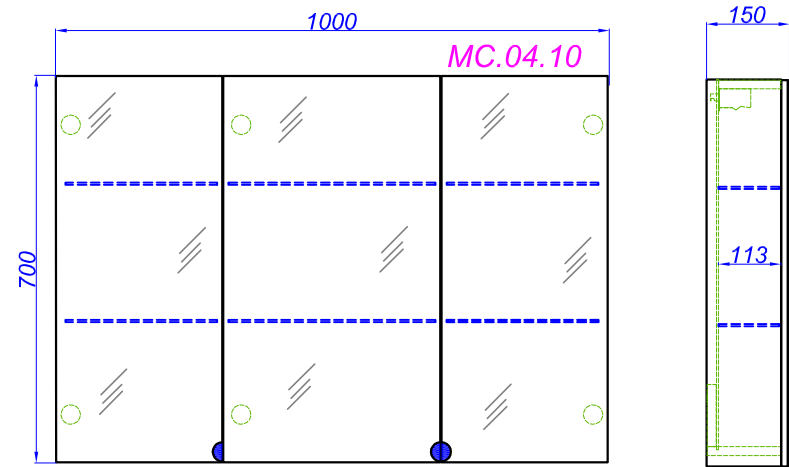

"Duet 115 подвесной"

- Т** - место подвода воды и слив
- П** - возможность вывода труб в пол
- Э** - точка вывода электрического провода