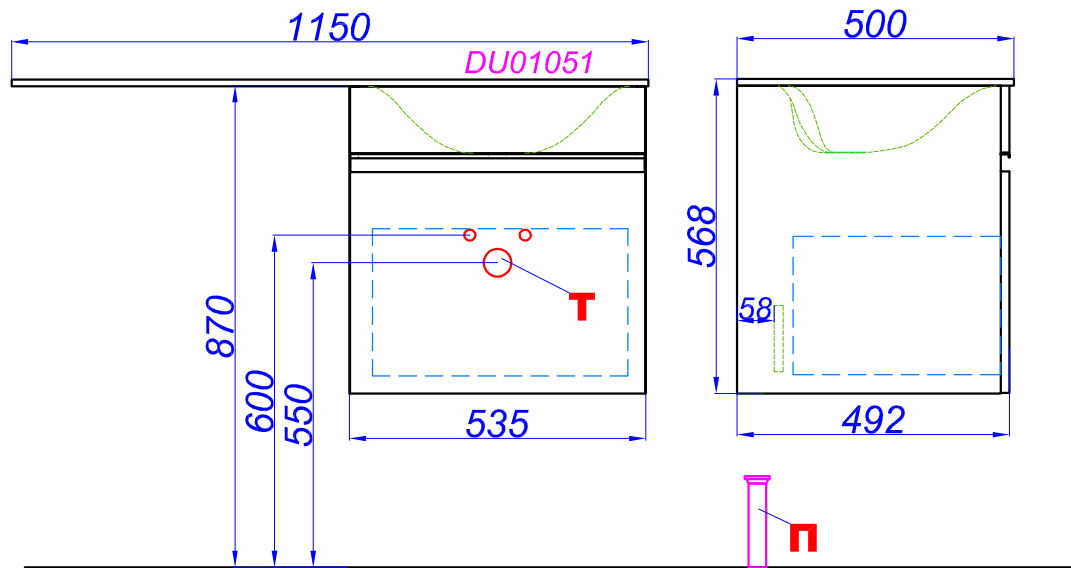

"Duet 115 подвесной"

- Т** - место подвода воды и слив
- П** - возможность вывода труб в пол
- Э** - точка вывода электрического провода