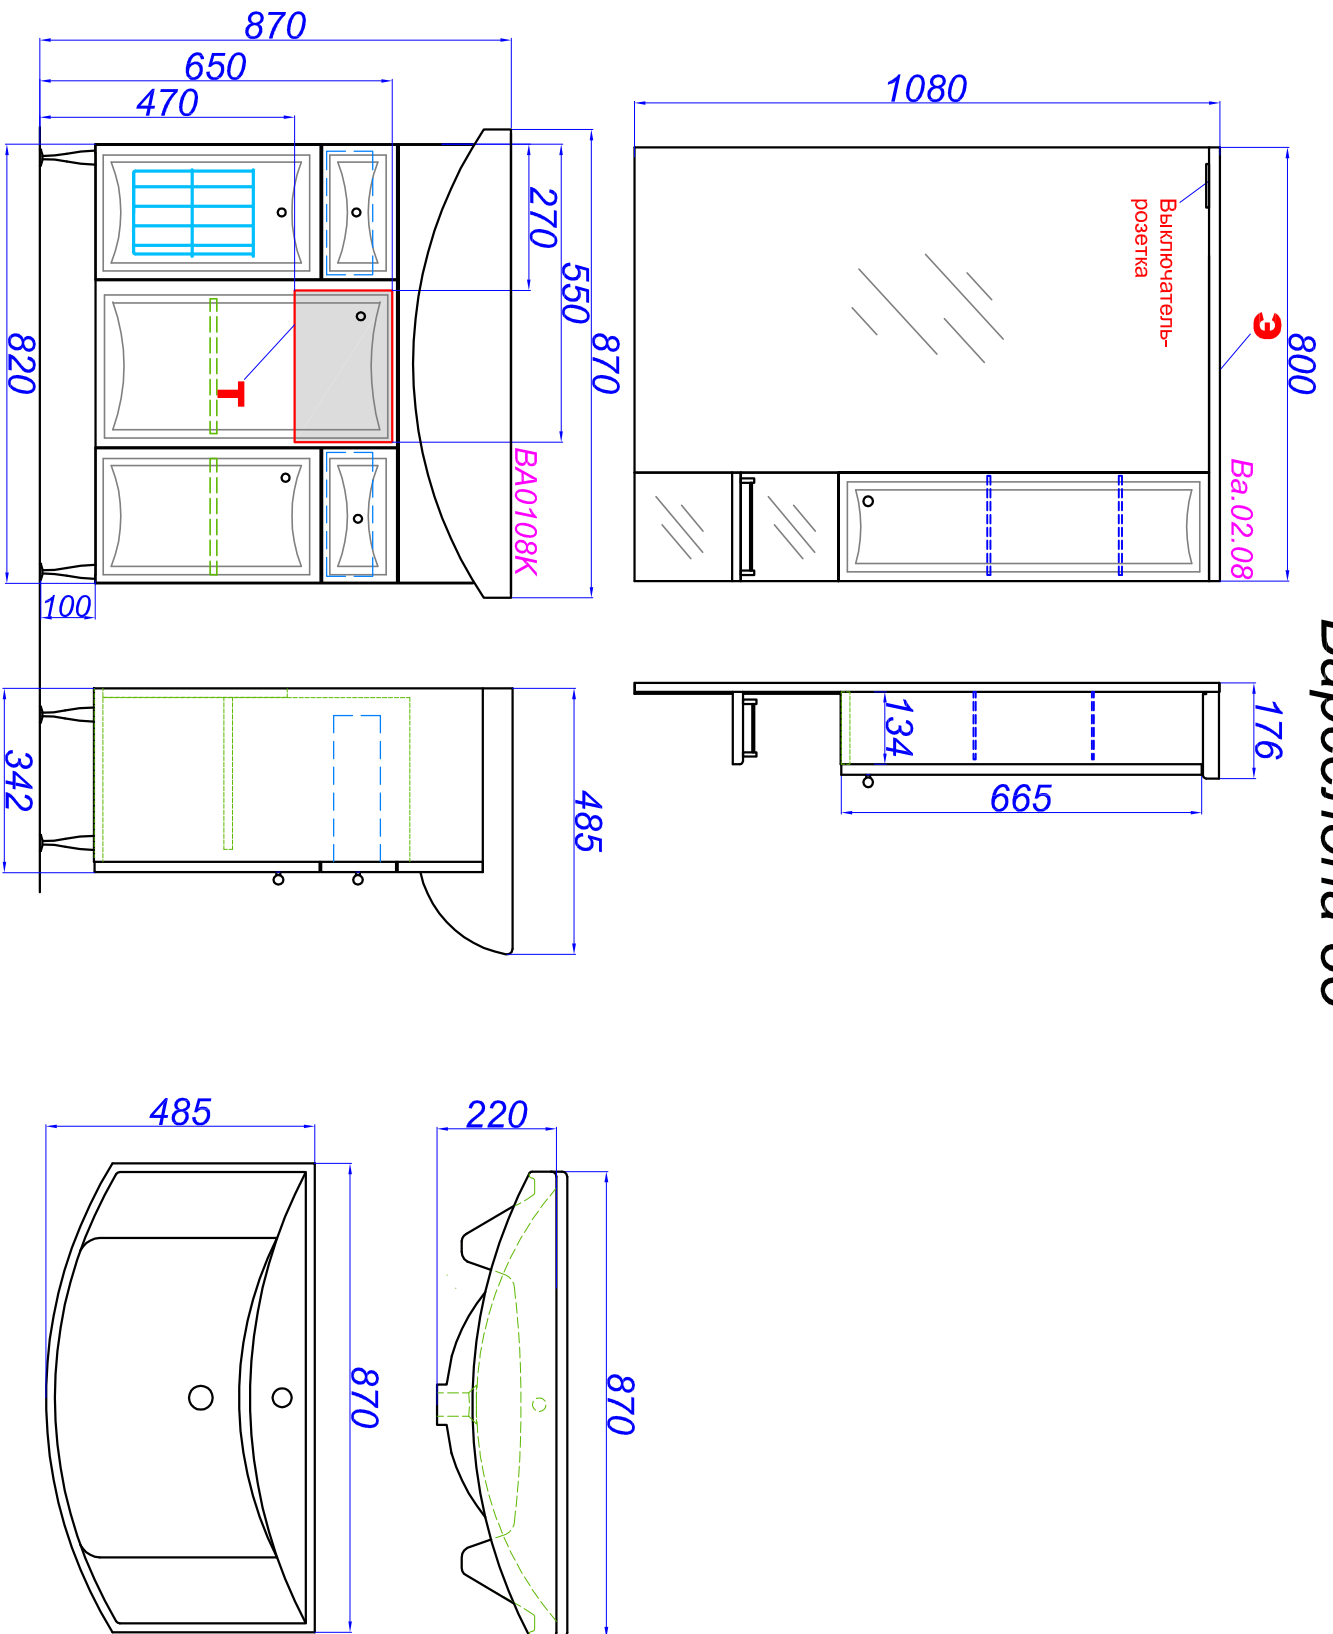

# "Барселона 85"

**Т** - Место подвода воды и слив  
**Э** - точка вывода электрического провода