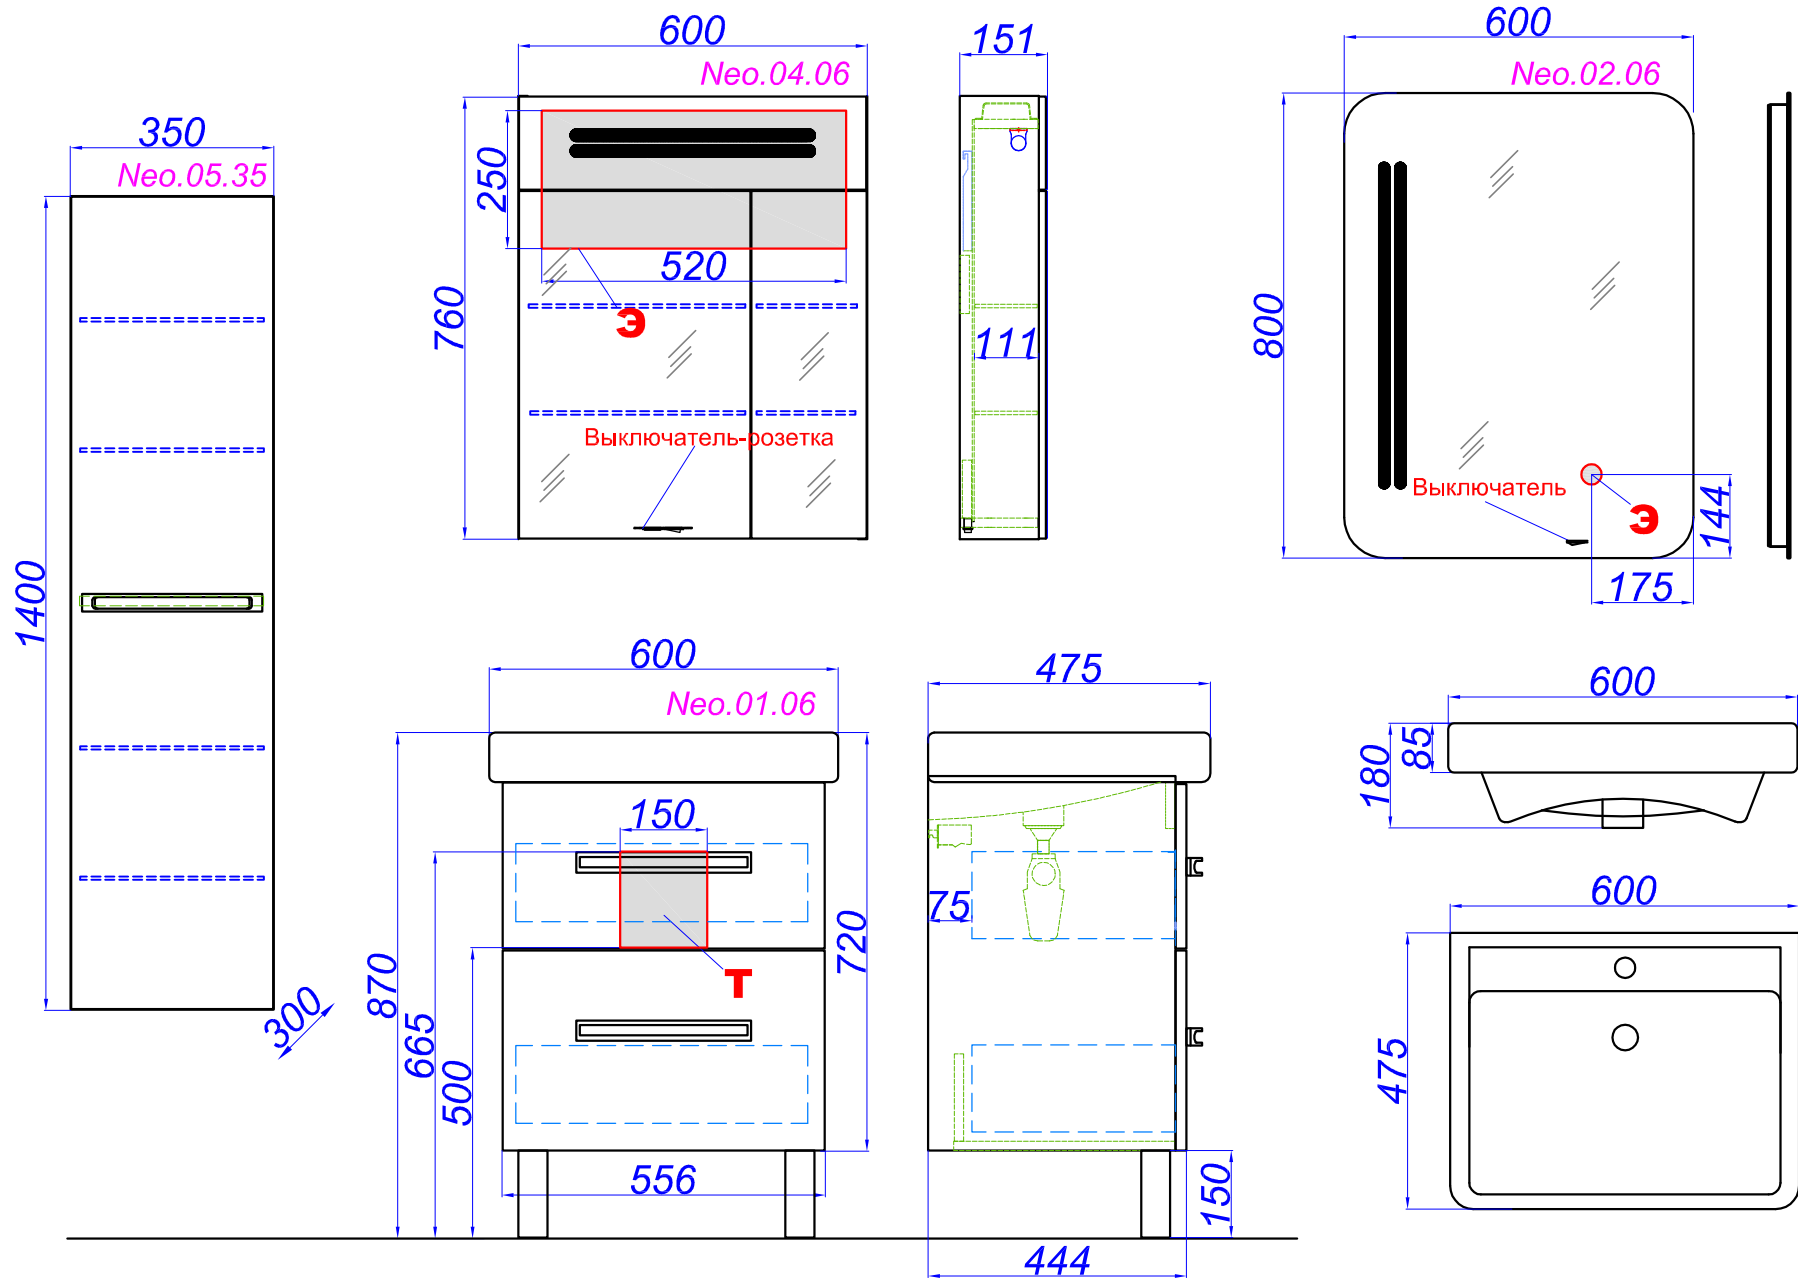

# "Нео 60 напольный"

**Т** - место подвода воды и слив  
**Э** - точка вывода электрического провода