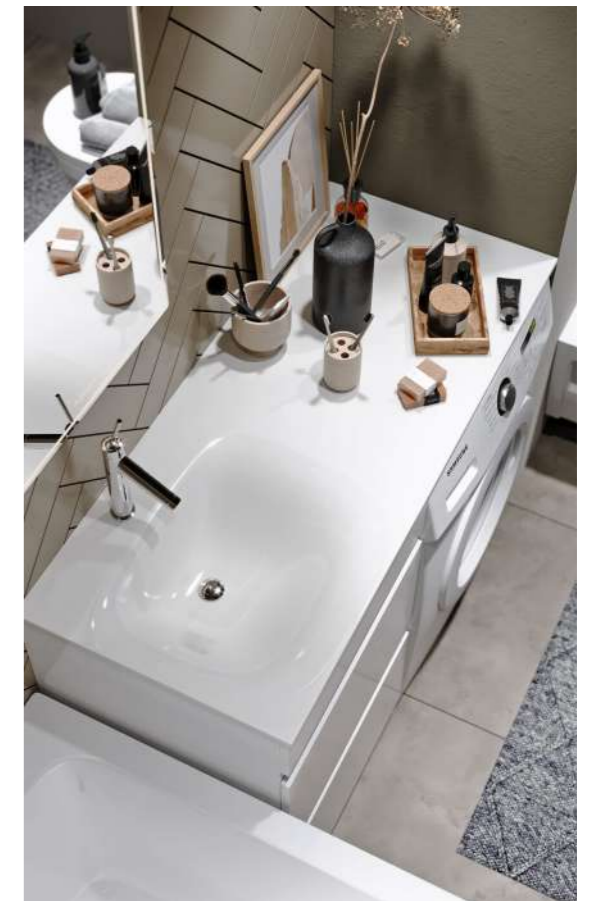

Фурнитура

Направляющие скрытого монтажа, с плавным скольжением и мягким закрыванием

В коллекции Duet есть напольные и подвесные тумбы. Мебель в белом цвете универсальна, впишется в любой интерьер и сделает пространство светлым и легким.

Учитывая тренд на черную сантехнику и темные стиральные машины, коллекция Terra полностью сделана в цвете темного дерева. Он удачно сочетается с техникой и придает особый уют и теплоту пространству.

Особенность коллекции Forma – это вместительный выдвижной ящик с отсеком для белья и отделением для хранения бытовой химии. Такое решение удобно, потому что под рукой всё необходимое для стирки. Также позаботились и о тех, кому бельевой отсек не нужен и удобнее хранение в выдвижных ящиках.