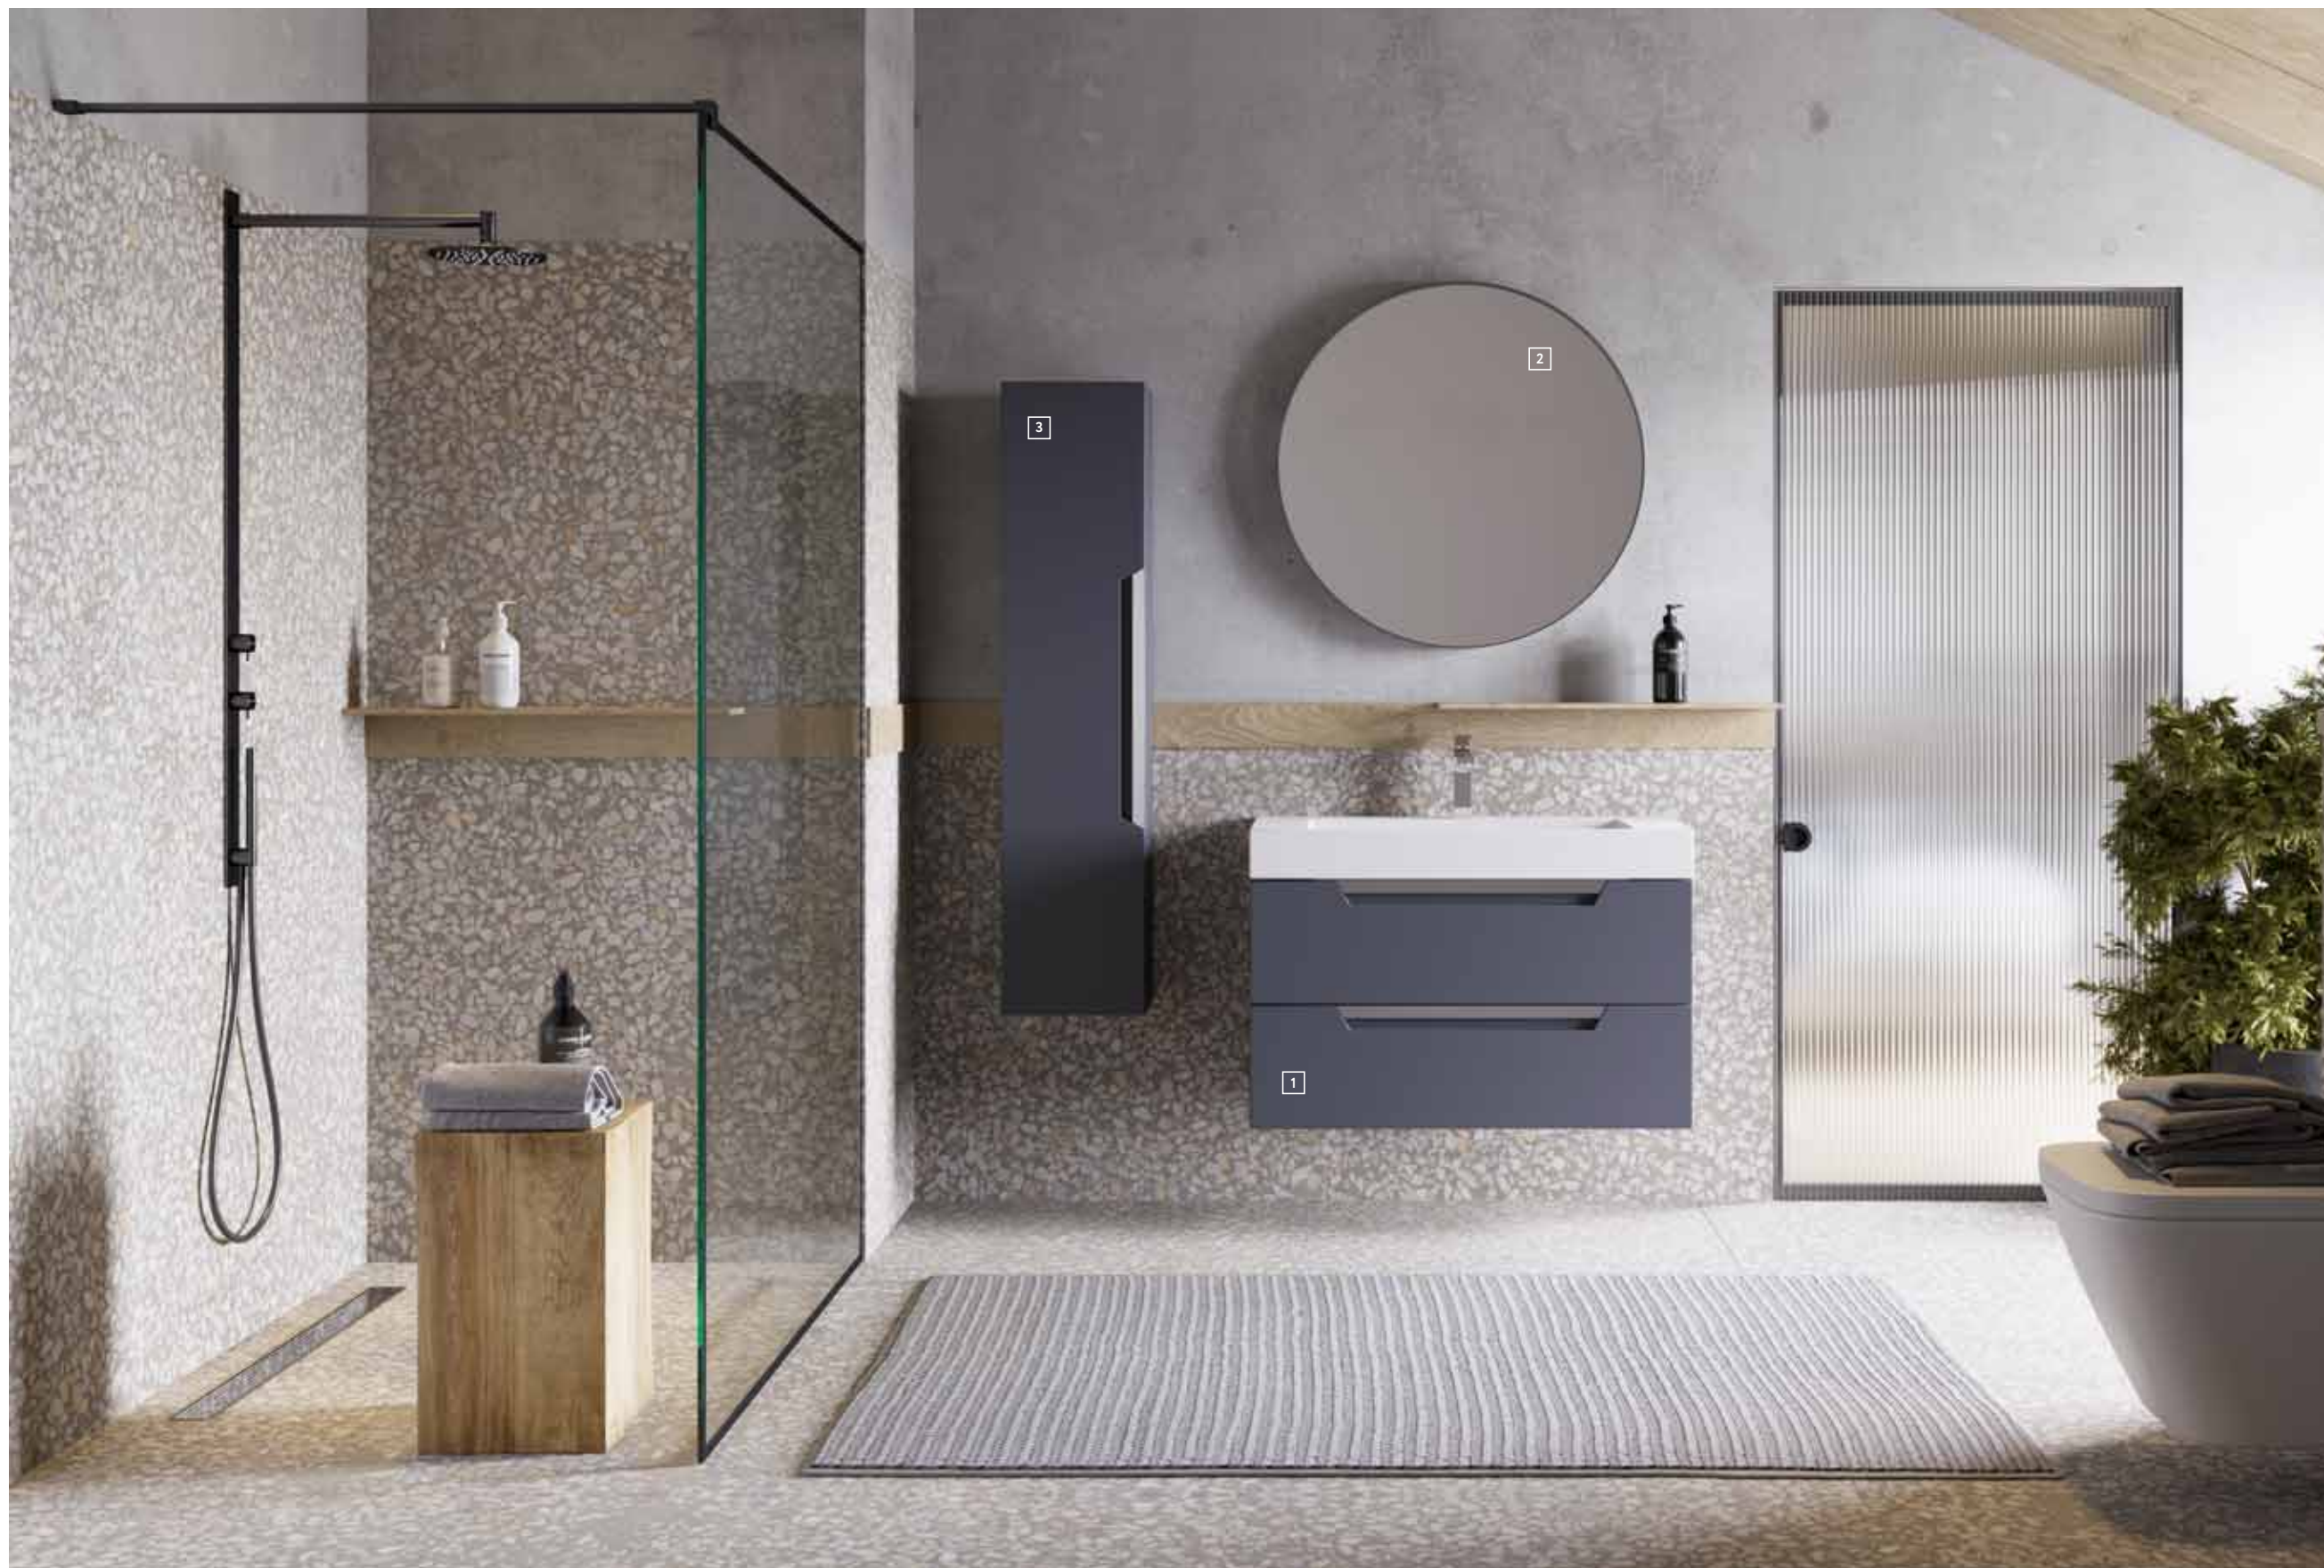

1 — Тумба 90 см CUB0109GR Умывальник Toledo 900 Tol.09.04.D /
2 — Зеркало 80 см RM0208BLK / 3 — Пенал 35 см CUB0503GR