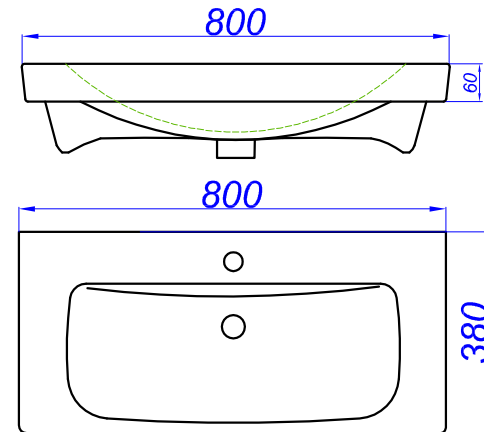

# "Smart 80"

- Т** - место подвода воды и слив
- П** - возможность вывода труб в пол
- Э** - место вывода электрического провода