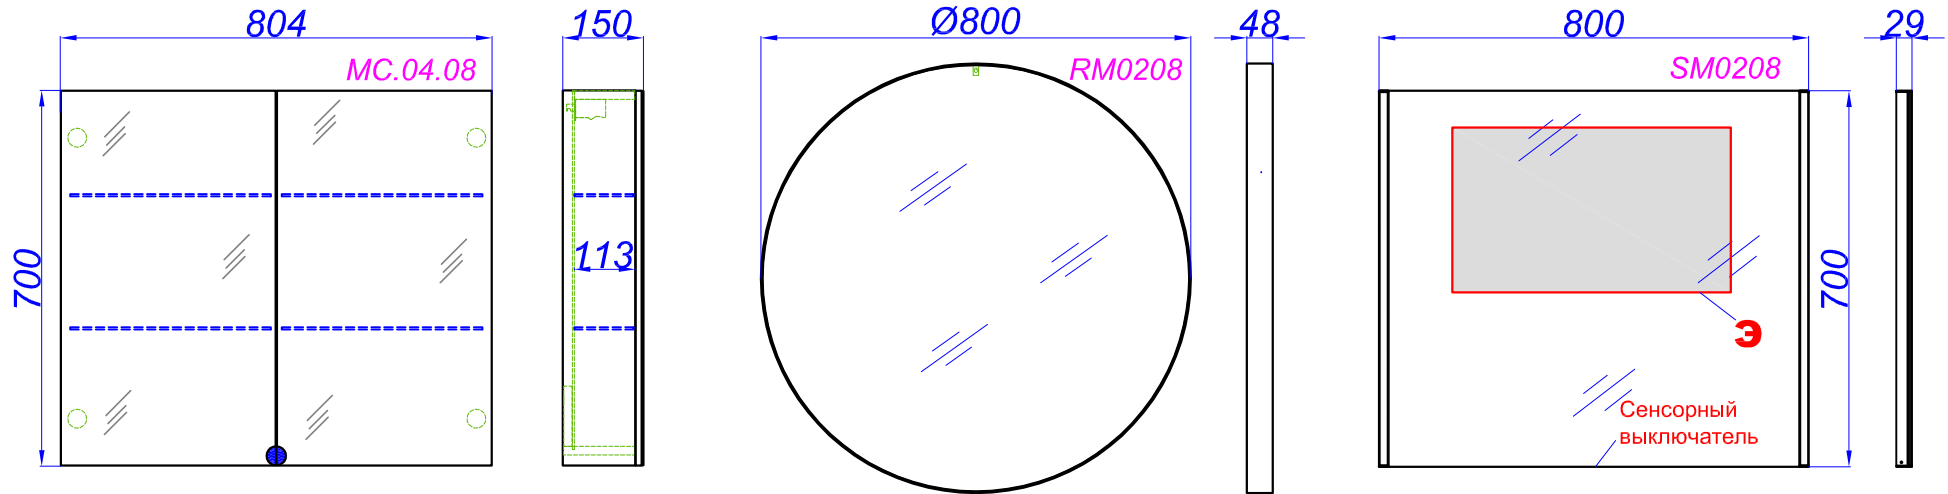

# "Smart 80"

- Т** - место подвода воды и слив
- П** - возможность вывода труб в пол
- Э** - место вывода электрического провода