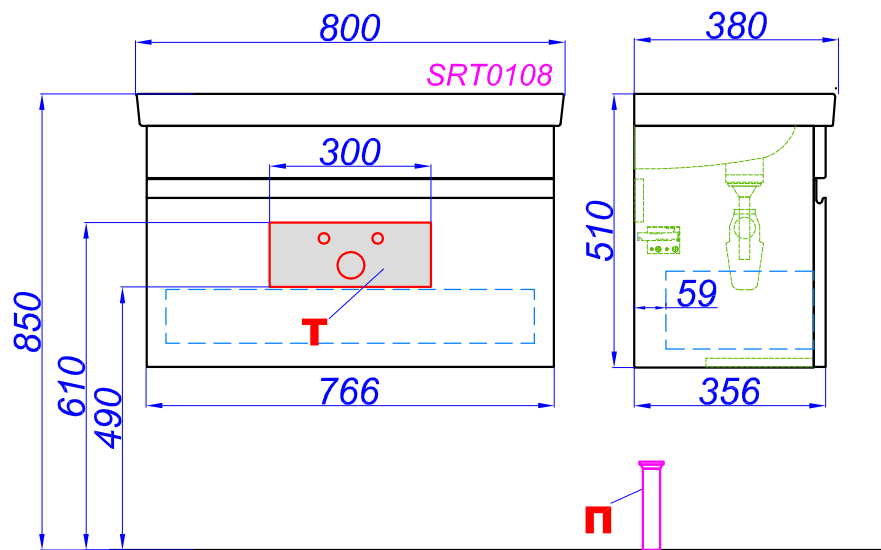

# "Smart 80"

- Т** - место подвода воды и слив
- П** - возможность вывода труб в пол
- Э** - место вывода электрического провода