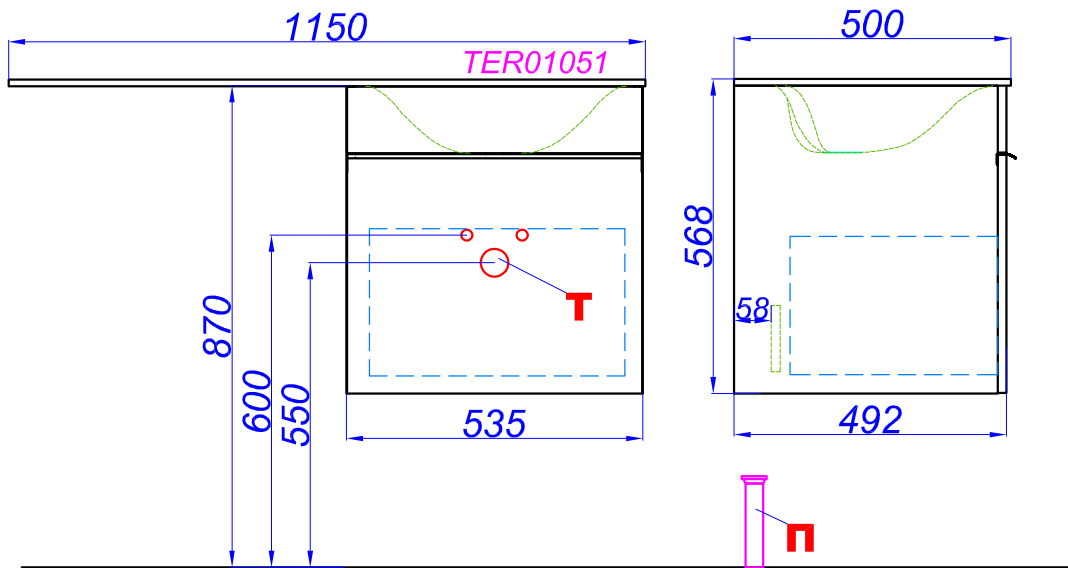

"Terra 115 подвесная"

- Т** - место подвода воды и слив
- П** - возможность вывода труб в пол
- Э** - точка вывода электрического провода