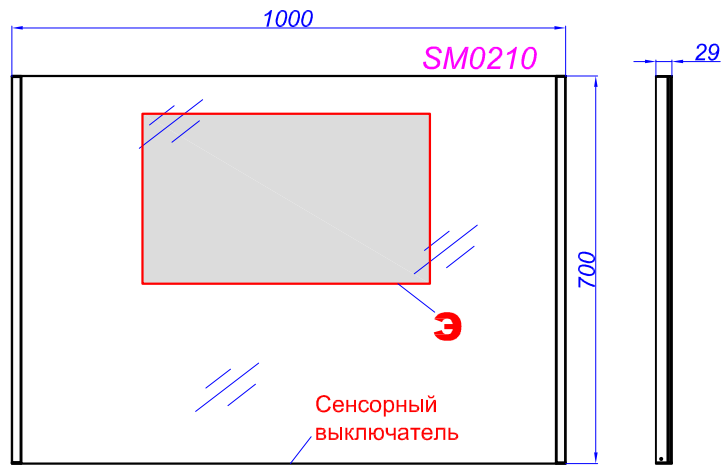

"Terra 115 подвесная"

- Т** - место подвода воды и слив
- П** - возможность вывода труб в пол
- Э** - точка вывода электрического провода