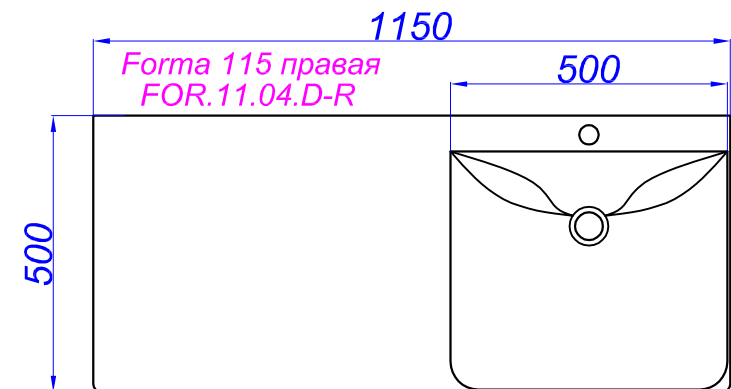

"Terra 115 подвесная"

- Т** - место подвода воды и слив
- П** - возможность вывода труб в пол
- Э** - точка вывода электрического провода