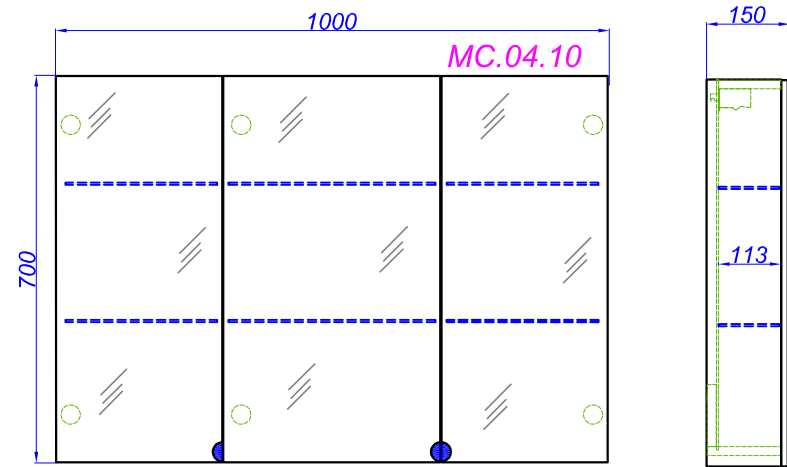

"Terra 115 подвесная"

- Т** - место подвода воды и слив
- П** - возможность вывода труб в пол
- Э** - точка вывода электрического провода