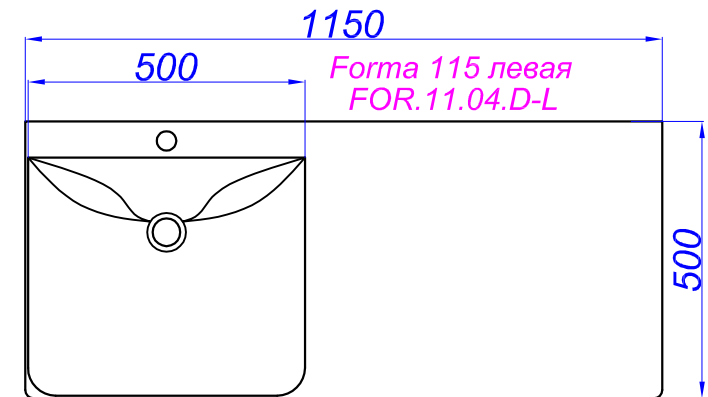

"Terra 115 подвесная"

- Т** - место подвода воды и слив
- П** - возможность вывода труб в пол
- Э** - точка вывода электрического провода