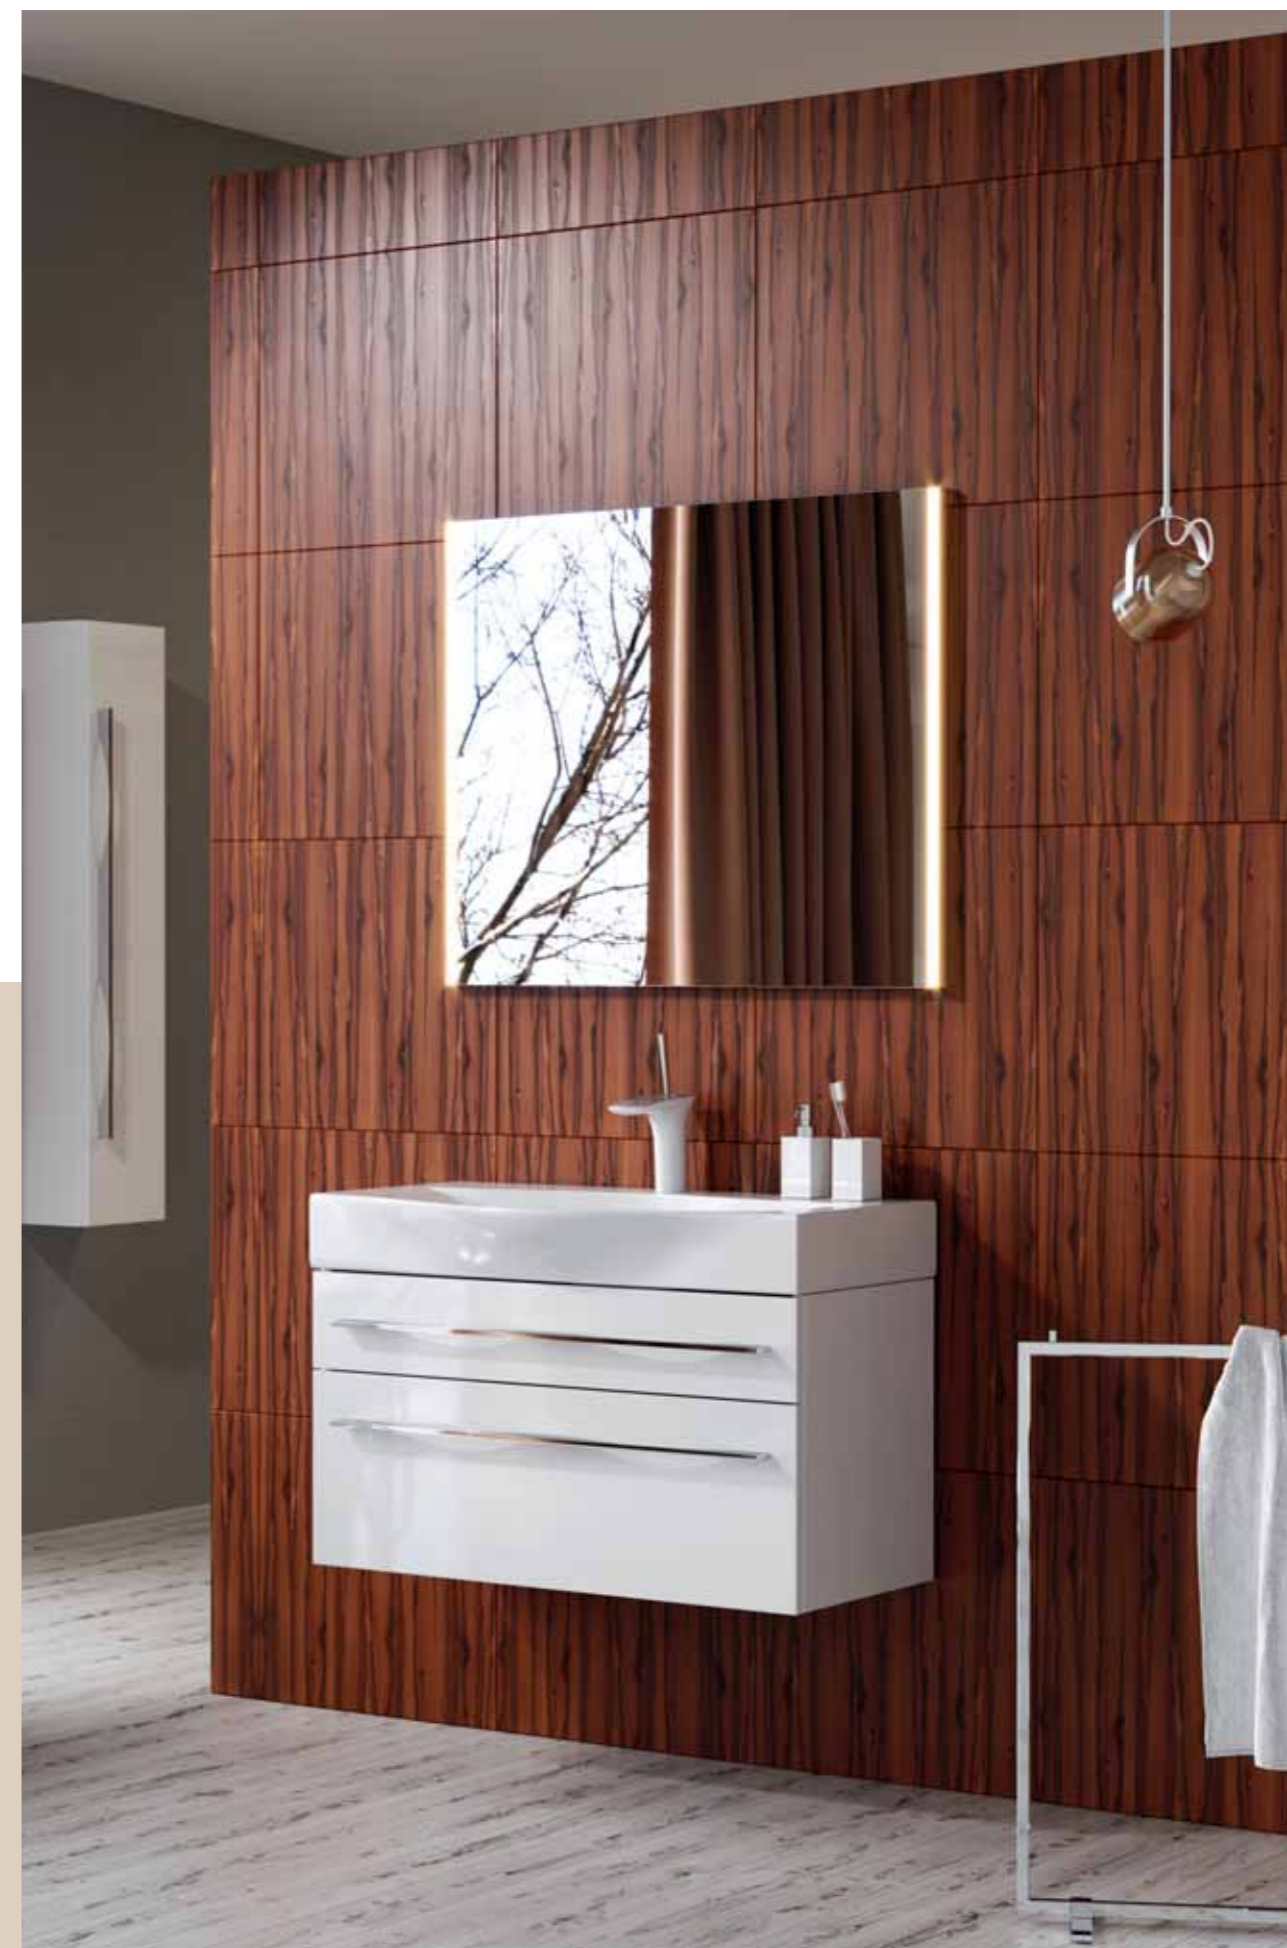

Milan

Aqwella *****

Особенностью коллекции Milan является богатый функционал гарнитуров: стенки ящиков выполнены из затемненного стекла, а верхние ящики оснащены подвижными пластиковыми разделителями для удобного хранения мелочей. Зеркальные шкафы со светодиодной подсветкой по периметру, а также внутренним блоком выключатель-розетка. Умывальник из литьевого мрамора с удобной чашей и декоративной вставкой на месте слива комбинируется как с подвесными, так и с напольными гарнитурами. Ящики в тумбах на направляющих полного выдвижения от австрийской фирмы «Blum» имеют функцию мягкого закрывания и гарантию на весь срок службы мебели. Фасады и боковины мебели изготавливаются из высококачественного МДФ (древесноволокнистой плиты повышенной плотности) и покрыты 5 слоями белой высокоглянцевой эмали, а внутренняя отделка выполнена особым цветом (Eolo), напоминающим ткань. Также мебель может комплектоваться влагостойкими зеркалами SM со светодиодной подсветкой, выключателем с датчиком движения, а также регулятором уровня освещенности.

W – Белый глянец

Количество артикулов — 9 • Цветовые вариации — 1
Техническая информация на странице: 123

9

5

1

AQUILLA

Стенки ящиков выполнены из затемненного стекла, а верхние ящики оснащены подвижными пластиковыми разделителями для удобного хранения мелочей.