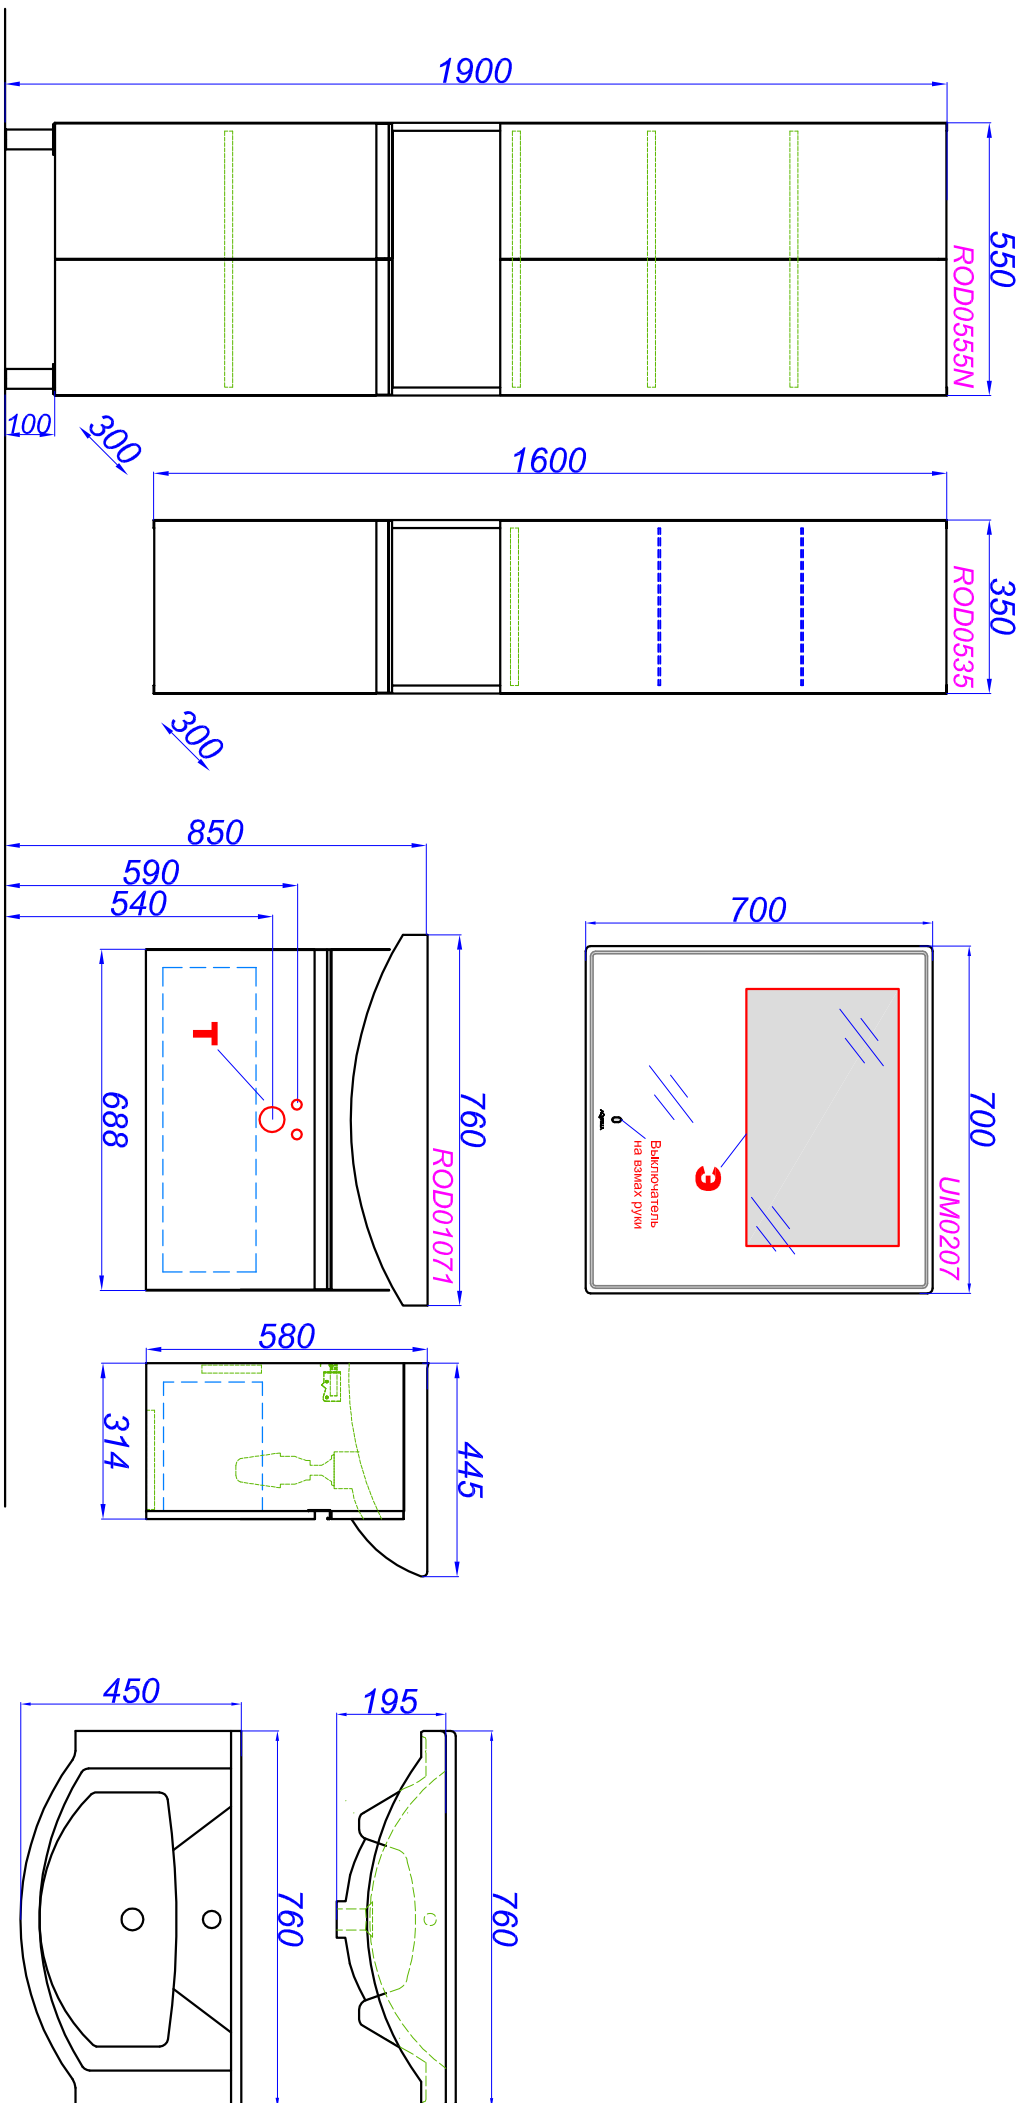

# "Rodos 75 подвешной"

**T** - место подвода воды и слив  
**E** - место вывода электрического провода